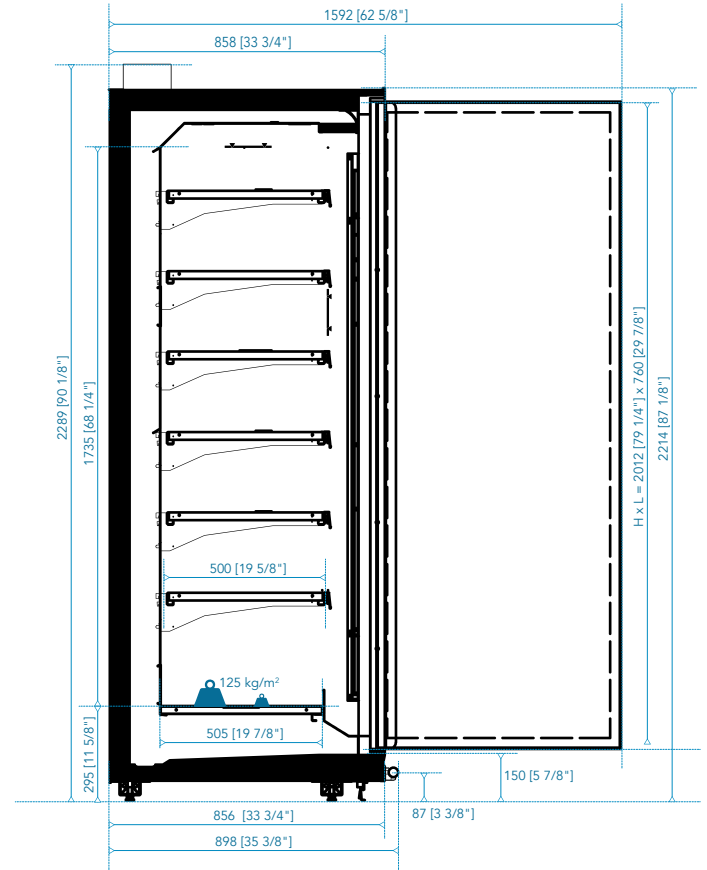

PEUPLIER 860 H2200

Tél. : 04 78 20 88 54

Mail : contact@2btconcept.com

Siège social : 5 Rue du Traité de Rome, 69780 Mions

www.2btconcept.com