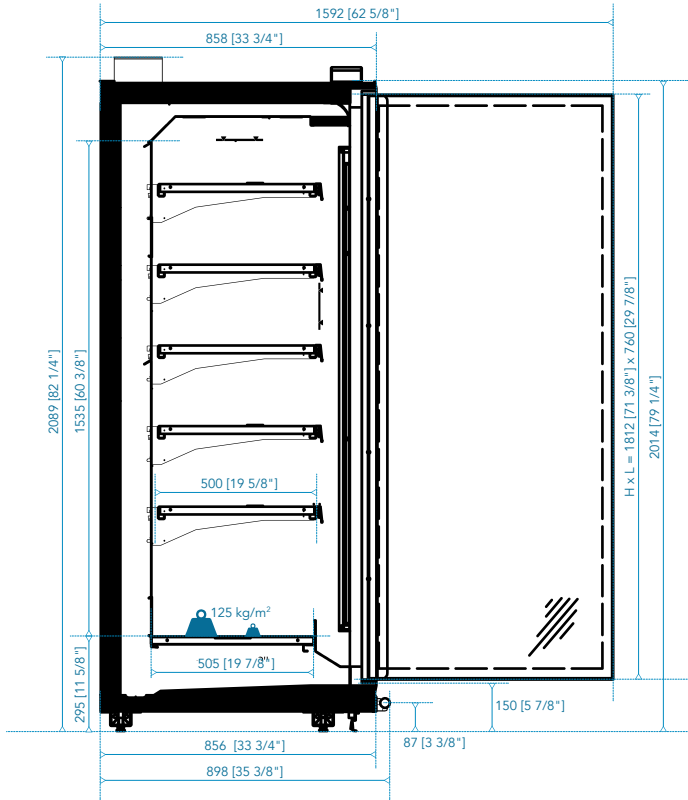

OPTIONS

- Joes miroirs, vitrées ou pleines
- Parechoc inox
- Séparateur de produits
- Kit d'assemblage
- Détendeur électronique

Existe en hauteur 2000 et 2200

PEUPLIER 860 H2000

Nombre de portes	2	3	4	5
Dimensions des modules (en mm)	1564	2344	3124	3906
Hauteur * profondeur (en mm)	2089*856			
Dimensions d'une joue (en mm)	50			
Dimensions du parechoc inox (en mm)	42			
Volume net (en m3)	0,572	0,876	1,172	1,456

PEUPLIER 860 H2200

Nombre de portes	2	3	4	5
Dimensions des modules (en mm)	1564	2344	3124	3906
Hauteur * profondeur (en mm)	2289*856			
Dimensions d'une joue (en mm)	50			
Dimensions du parechoc inox (en mm)	42			
Volume net (en m3)	0,643	0,985	1,317	1,636